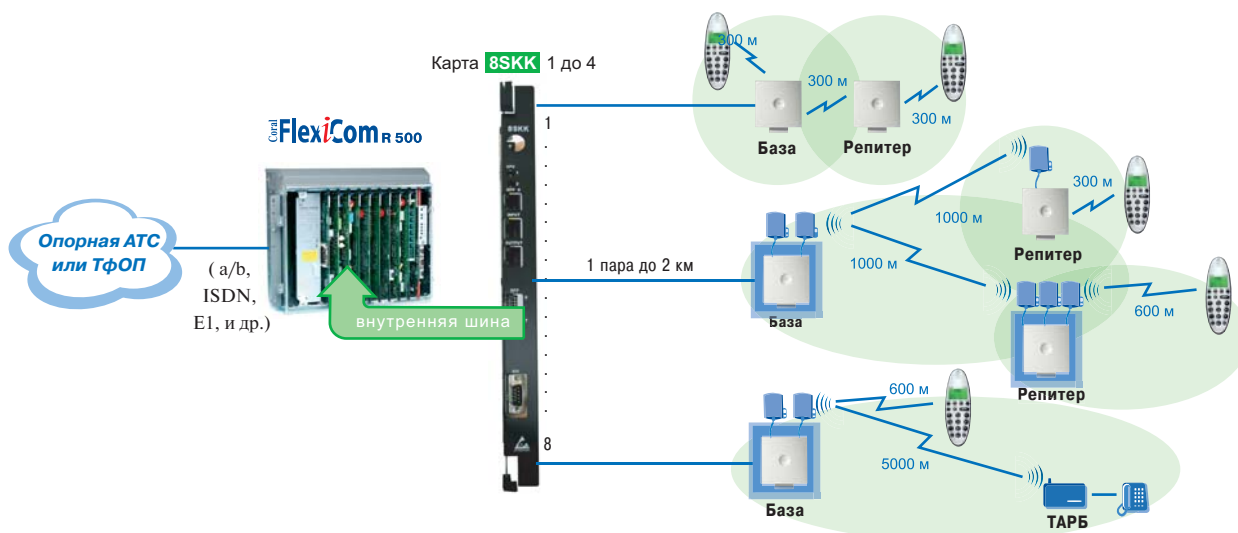

Структурная схема KIRK-R500

Технические характеристики KIRK-R500

Стандарт	DECT/GAP
Частотный диапазон	1880-1900 МГц
Максимальное число абонентов	448²
Максимальное число плат 8SKK в системе	4
Максимальное число портов на карте 8SKK	8
Максимальное число базовых станций и репитеров	32 базы, 96 репитеров
Радиус действия базовой станции в помещении / на открытой местности	20 - 30 м / 200-300 м
Радиус действия базовой станции с внешними направленными антеннами на открытой местности / с применением репитеров / для стационарных ТАРБов	600 м / 1000 м / 5000 м
Максимальное удаление базовой станции от контроллера	2 км
Количество DECT-каналов базовой станции	4
Поддержка "Handover"	есть
Линия подключения базовой станции	двухпроводная
Количество DECT-каналов репитера	2
Внутренняя коммутация соединений	есть
Тип соединительных линий с внешней АТС или ТФОП	2-х проводные аналоговые Pulse/DTMF; ISDN PRI, BRI, E1 (R1.5, R2)³
Администрирование	с ПК, программное обеспечение под Win и DOS
Поддержка мобильных трубок	Любые, удовлетворяющие стандарту DECT/GAP

² Суммарное количество проводных и беспроводных абонентов

³ В зависимости от выбранной карты внешнего интерфейса

Особенности профессиональных DECT-аппаратов серии Z-4000

- Ударопрочное и пылевлаго защищенное исполнение (IP54)
- Вибровывоз
- Подключение гарнитуры
- Громкая связь
- Графический дисплей
- Записная книжка
- Различные мелодии вызывного сигнала
- Автоматический выбор системы (роуминг между 10-ю системами)
- 12 часов в режиме разговора без подзарядки
- Размеры 148x49x28 мм
- Вес 130г