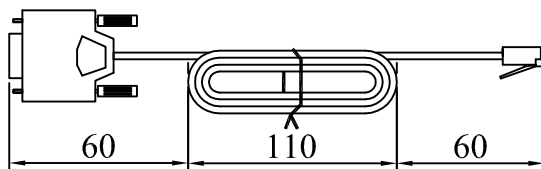

Dimension in mm.

CABLE: ROUND 8 X 28AWG

PART NUMBER	L	COLOUR	COIL-UP
1403 3800	5000±100	IVORY	
1403 3801	2000±100	BLACK	NOTE 1

NOTE 1

MAT		FIN		GEN TOL					
ED	DATE-NO.	5 NV 2001-05-09							
SIGNATURES		JM							
ED	DATE-NO.	1	2000-06-21	2	2000-08-28	3	2000U51-04	4	2001U07-03
SIGNATURES		JM		JM		JM		JM	
KIRK telecom A/S				PROG. CABLE/NULL MODEM RS-232 CABLE					
				1403 38XX-HD					