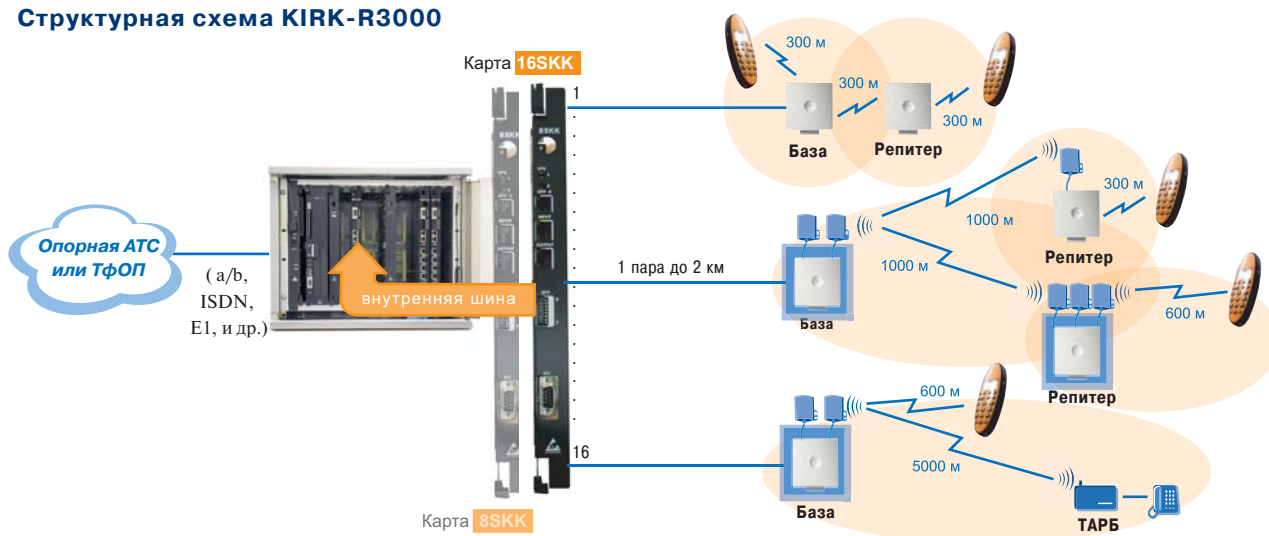

Разработка интегрированного DECT-контроллера FlexAir компанией KIRK telecom predeterminedила совместимость большого разнообразия периферийных компонентов известных DECT-систем KIRK 1500 и KIRK 500 и интегрированного контроллера FlexAir. Базовые станции, репитеры, устройства для направленных антенн, термоконтейнеры, мобильные трубки KIRK применимы в системе KIRK-R3000 без ограничений.

Применение решения KIRK-R3000

- Сервер микросотовой связи стандарта DECT в решениях, где требуется существенная емкость и производительность (до 128-ми базовых станций и 1535 абонентов)
- Система беспроводного абонентского доступа до 1535 абонентов для операторов связи

¹ В зависимости от выбранной карты внешнего интерфейса

Структурная схема KIRK-R3000

Технические характеристики KIRK-R3000

Стандарт	DECT/GAP
Частотный диапазон	1880-1900 МГц
Максимальное число DECT абонентов	1535
Максимальное число абонентов системы	4000 ²
Максимальное число карт 16 SKK	8
Максимальное число карт 8 SKK	16
Максимальное число базовых станций и репитеров	128 баз, 128 репитеров
Радиус действия базовой станции в помещении / на открытой местности	20 - 30 м / 200-300 м
Радиус действия базовой станции с внешними направленными антеннами на открытой местности / с применением репитеров / для стационарных ТАРБов	600 м / 1000 м / 5000 м
Максимальное удаление базовой станции от контроллера	2 км
Количество DECT-каналов базовой станции	4
Поддержка "Handover"	есть
Линия подключения базовой станции	двухпроводная
Количество DECT-каналов репитера	2
Внутренняя коммутация соединений	есть
Тип соединительных линий с внешней АТС или ТФОП	2-х проводные аналоговые Pulse/DTMF; ISDN PRI, BRI, E1 (R1.5, R2) ³
Администрирование	с ПК, программное обеспечение под Win и DOS
Поддержка мобильных трубок	Любые, удовлетворяющие стандарту DECT/GAP